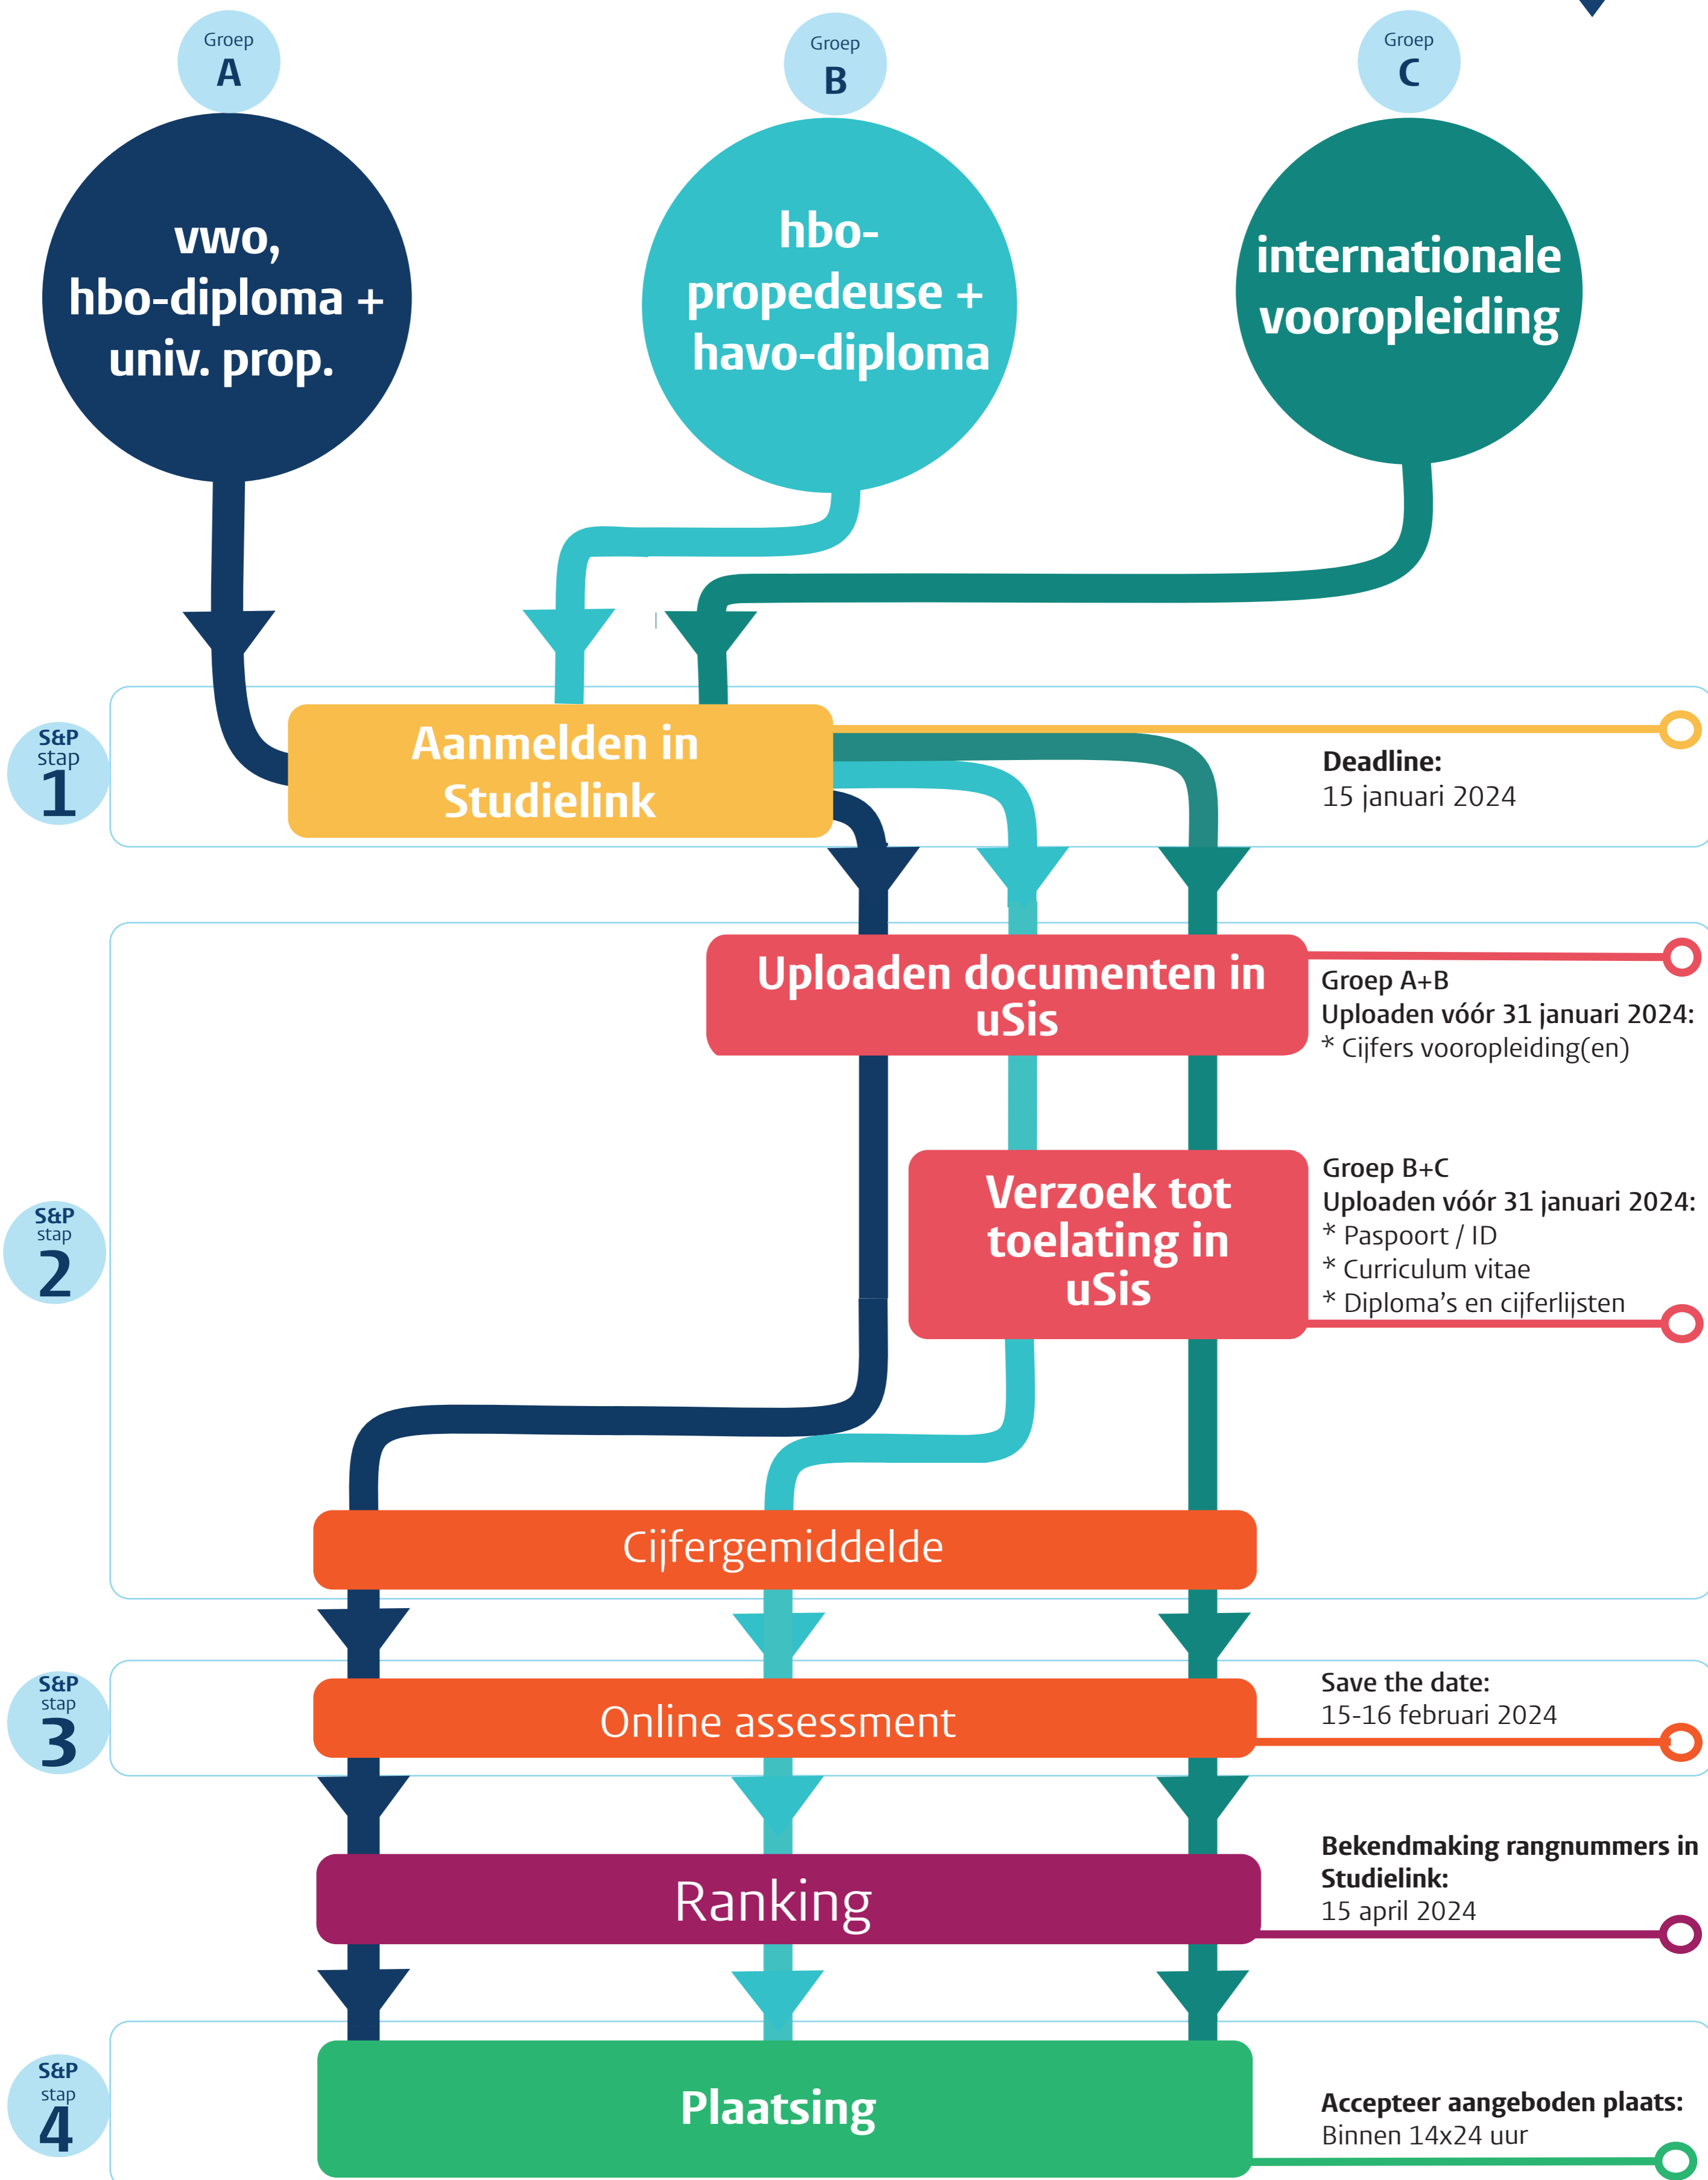

Hoe meld ik me aan voor een bachelor Politicologie aan de Universiteit Leiden?

Dit schema is opgesteld voor studenten met de meest voorkomende diploma's. Staat jouw diploma er niet bij? Op bachelors.universiteit leiden.nl/politicologie vind je aanvullende informatie.